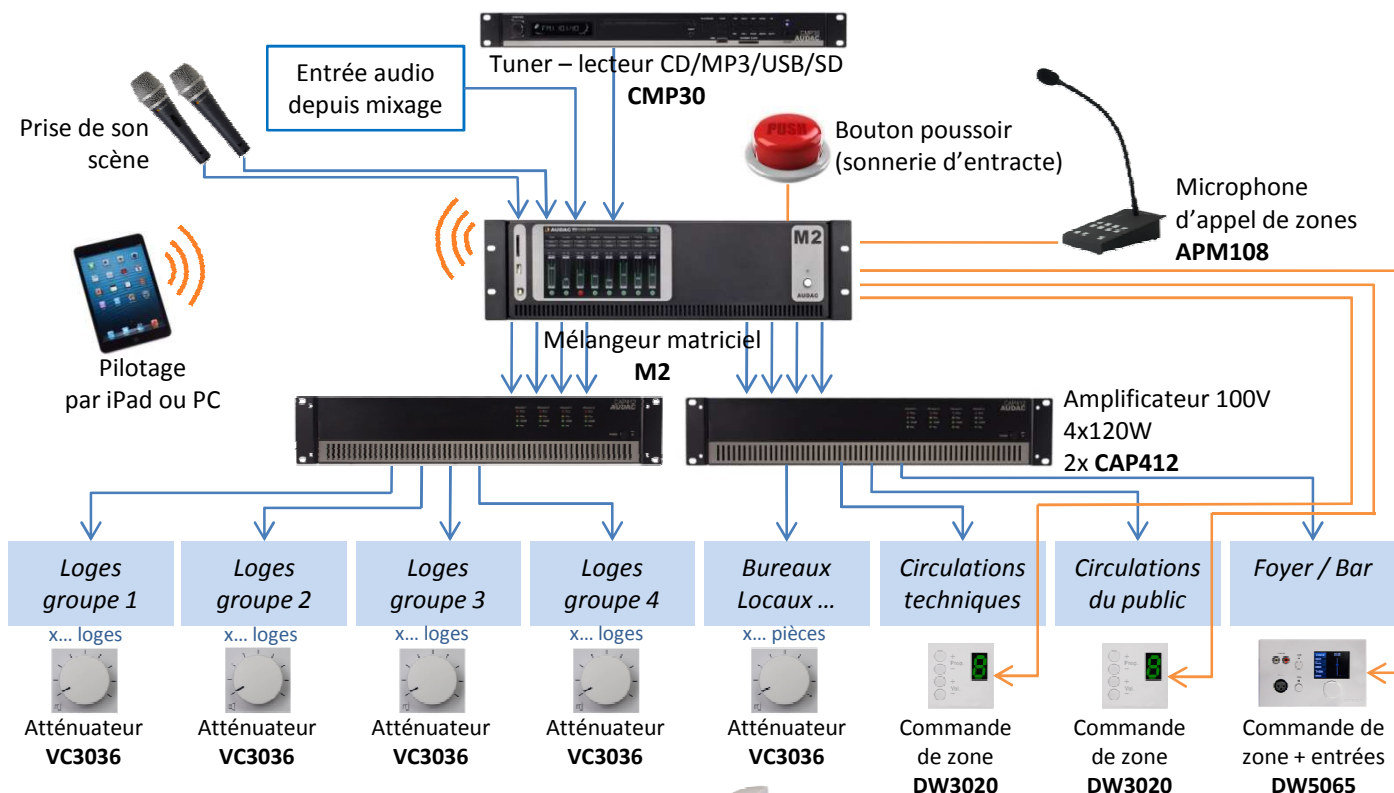

→ **De nombreuses fonctionnalités**

- Correction automatique de gain pour la prise de son sur scène
- Un simple bouton poussoir pour déclencher les sonneries de reprise pouvant être associées à des messages parlés
- Remise à niveau lors d'appels micros, même en cas d'atténuateur à zéro

→ **Une technologie simple et fiable**

- Paramétrage ultra simple
- Pilotage via PC / iPad / iPhone
- Garantie 2 ans

→ **Un son de qualité hi-fi haut de gamme**

- Intelligibilité parfaite
- Grand choix d'enceintes acoustiques et haut-parleurs pour une intégration discrète en faux plafond ou en harmonie avec l'architecture (haut-parleurs 2 voies noir ou blanc, enceintes design 2 voies noires ou blanches, enceintes suspendues...)